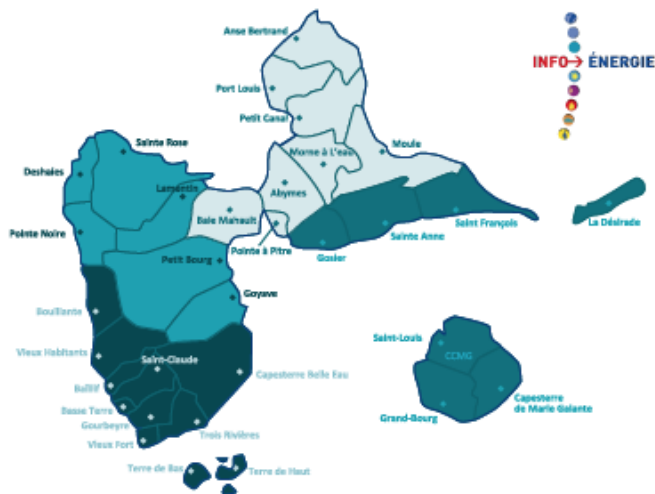

LES RELAIS

DES POLITIQUES RÉGIONALES
ÉNERGIE-ENVIRONNEMENT DE GUADELOUPE

ADEME

DIRECTION RÉGIONALE
Guadeloupe

Vous avez besoin de conseils sur la maîtrise de l'énergie,
les énergies renouvelables en habitat et la mobilité

Nos espaces Info Énergie pour les particuliers

Pour les zones
CANGT - CAP EXCELLENCE

Karukéra Logement

● William AGAPE : 0690 55 87 73

Pour les zones
CARL - CCMG

Karukéra Logement

● Philippe COURIOL : 0690 34 13 26

Pour la zone
GRAND SUD CARAÏBE

CAUE

● Jorry JERSIER : 0690 30 03 88

Pour la zone
CANBT

Karukéra Logement

● Alain DENIMAL : 0690 35 94 61

Des relais pour les collectivités

Un Conseiller en Énergie Partagé
au service des collectivités
pour la transition énergétique

Joël PAUL

- 0590 81 83 85
- 0690 73 99 77
- joel.paul@caue971.org

Des chargés de missions
au sein des agglomérations

CANBT

- Lesly BELAIR
- 0590 28 57 48
- lesly.belair@canbt.fr

CCMG

- Thierry BABEL
- 0590 97 83 58
- thierry.babel@paysmariegallante.fr

CARL

- Sania BELENUS
- 0590 48 47 47
- sbelenus@rivieradulevant.fr

CANGT

- Doris MIRRE
- doris.mirre@cangt-guadeloupe.fr

Un animateur du réseau d'urbanisme
durable de la Guadeloupe au service
des collectivités

Axel GRAVA

- 0590 81 83 85
- 0690 29 40 29
- grava.a@caue971.org
- www.urbanismeguadeloupe.fr

Des appuis pour les entreprises tertiaires, commerciales ou industrielles

Vous avez besoin de conseils sur :

- la maîtrise de l'énergie ;
- les énergies renouvelables ;
- la réduction des gaz à effet de serre ;
- la réduction et gestion des déchets ;
- la qualité environnementale du bâtiment ;
- la performance énergétique ;
- le management environnemental ;
- les démarches intégrées HQSE ;
- les transports.

CCI-IG - Économie circulaire

- Audrey NAGAPIN
- 0590 93 76 46

CCI-IG - Tourisme durable

- Élodie ESTHER
- 0590 93 77 11

CCI-IG - Énergie

- Josué GERVELAS
- 0590 93 77 12

Crédits photos ADEME